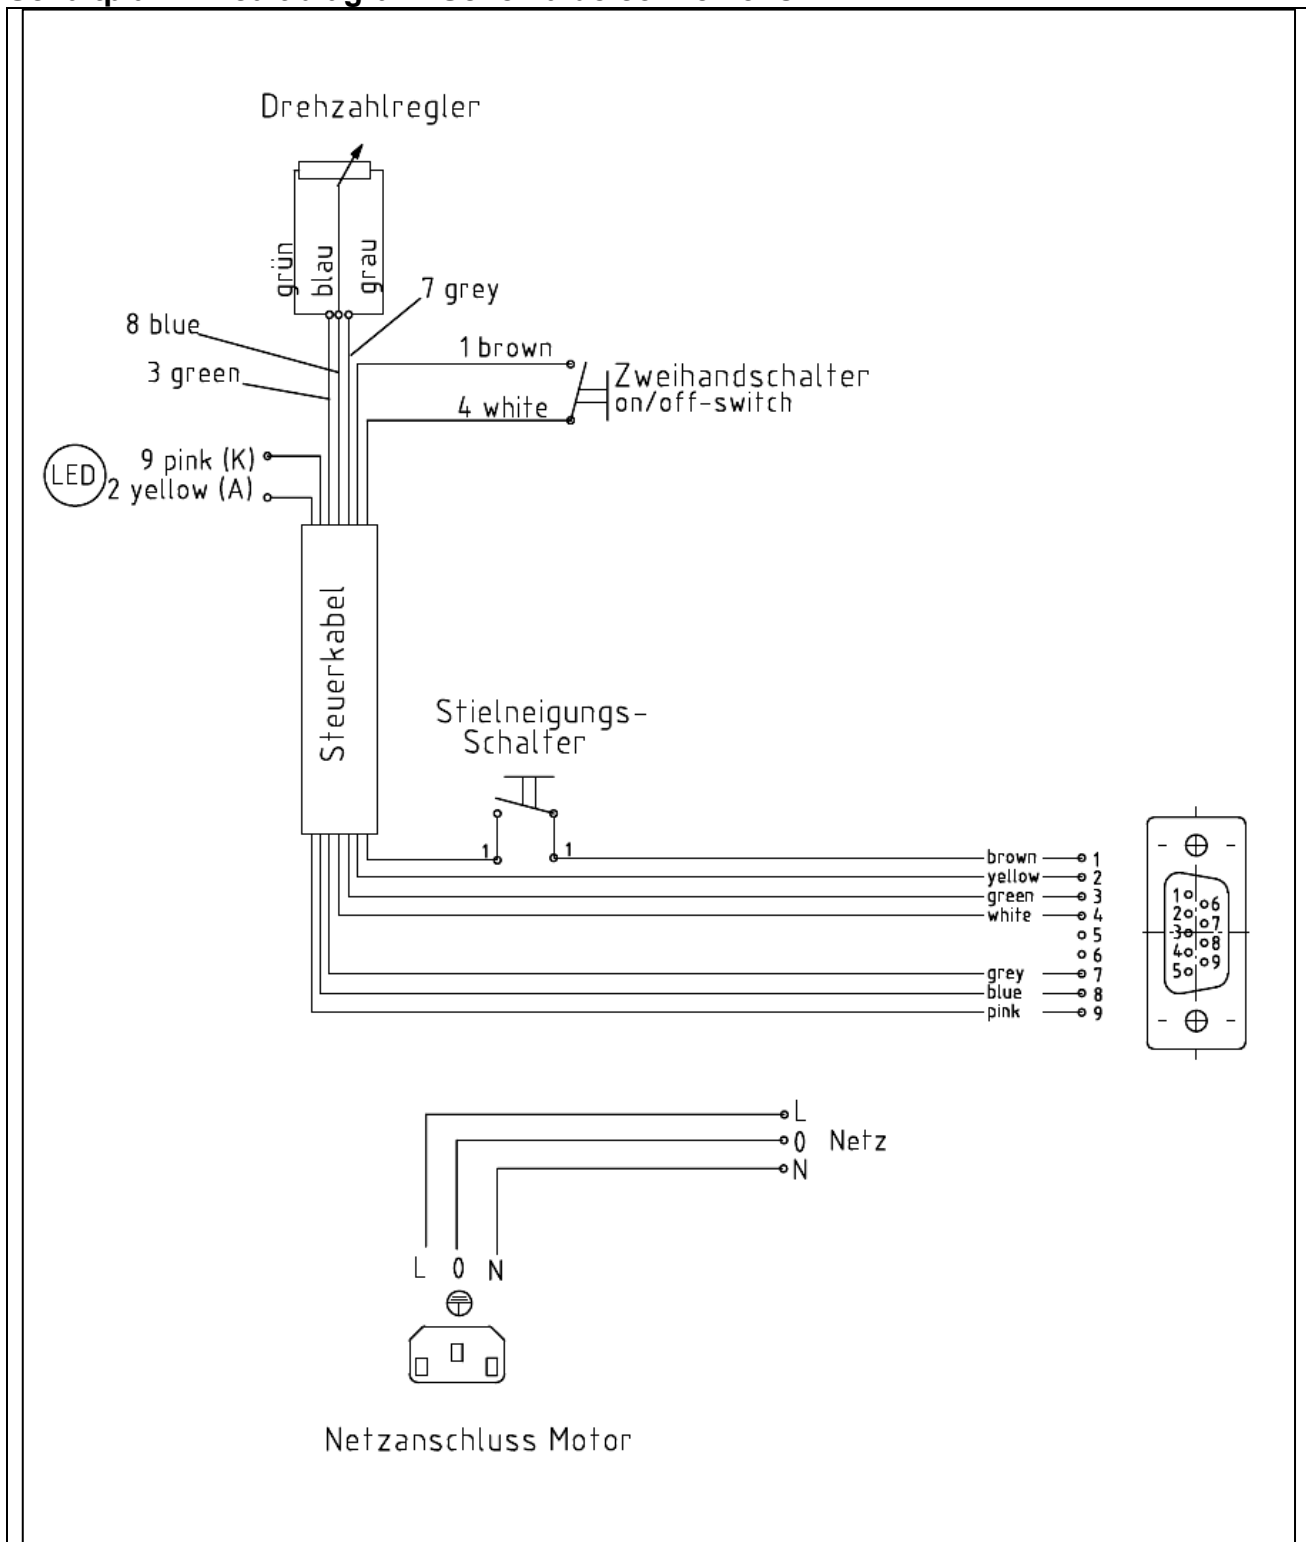

Einscheibenschleifmaschine MAMBO EVO

Art. # (D, F, A) 061804, (CH) 061808, (230V UK) 061809, (115V UK) 062551, (115V USA) 068952

Schaltplan/ Circuit diagram/ Schéma de connexions

Einscheibenschleifmaschine MAMBO EVO