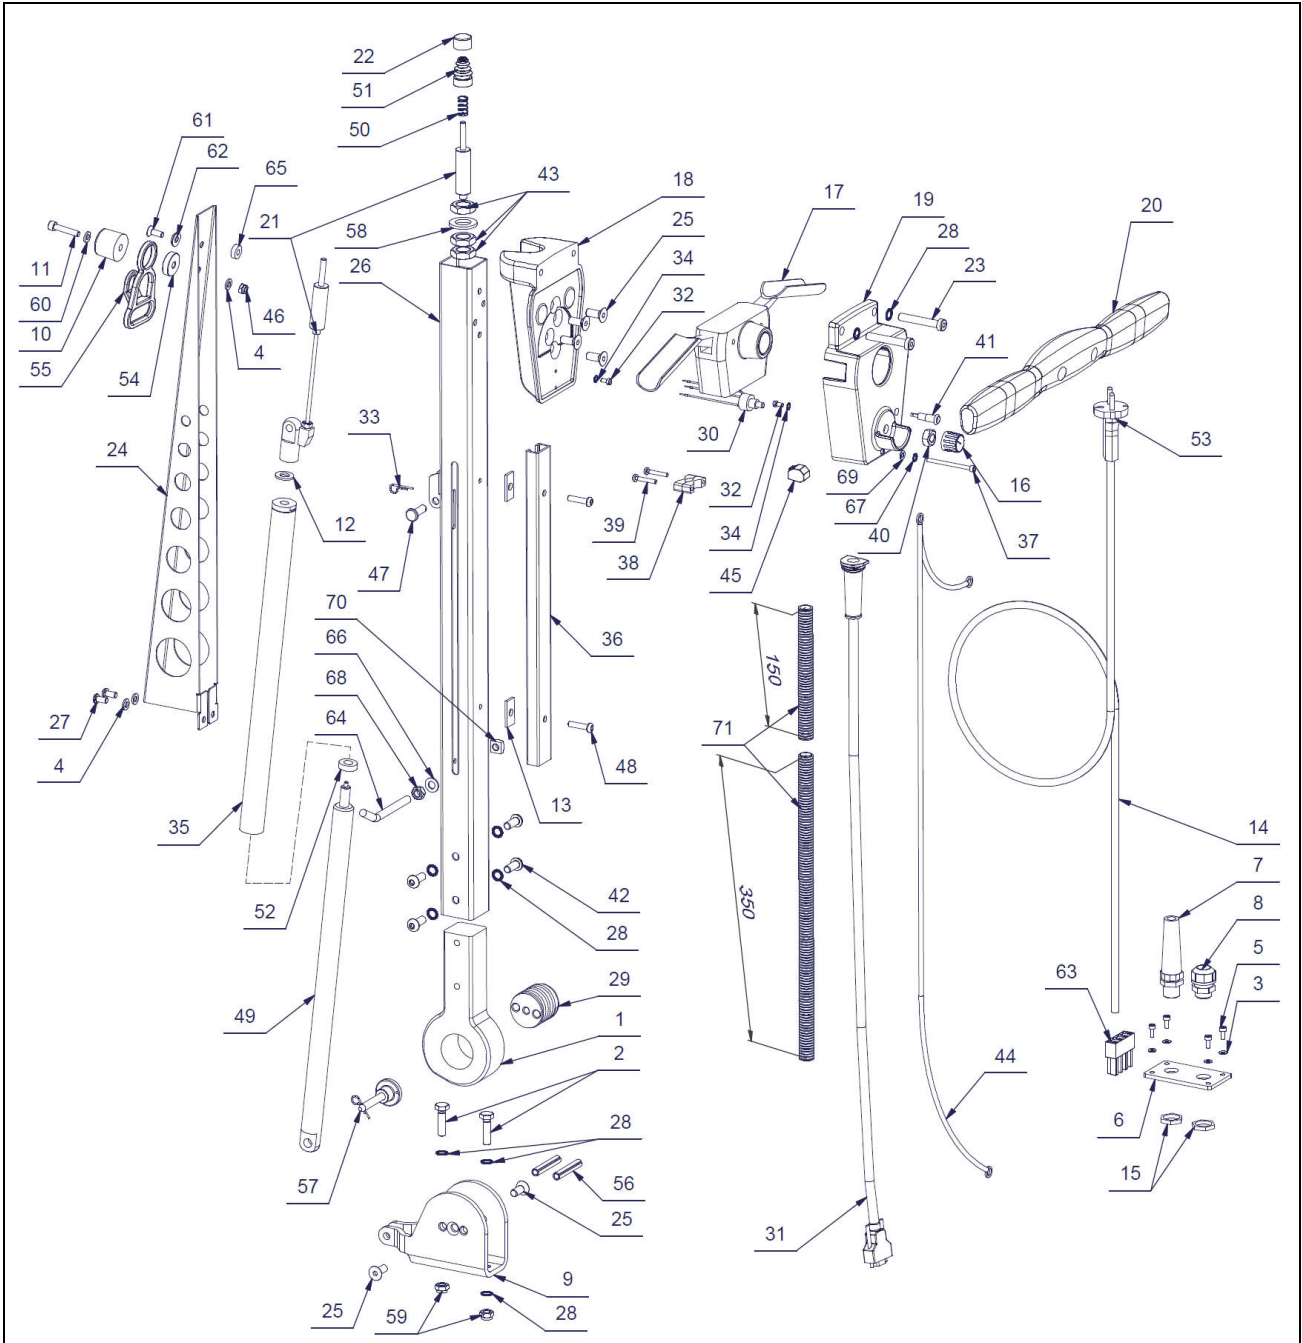

Einscheibenschleifmaschine MAMBO EVO

Art. # (D, F, A) 061804, (CH) 061808, (230V UK) 061809, (115V UK) 062551, (115V USA) 068952

4. Stiel/ Handle/ Manche 115V

Einscheibenschleifmaschine MAMBO EVO

Art. # (D, F, A) 061804, (CH) 061808, (230V UK) 061809, (115V UK) 062551, (115V USA) 068952

4. Stiel/ Handle/ Manche 115V

Pos	Pcs	#	Bezeichnung	Description	Dénomination	Norm
1	1	060705	Stielhalterung	Handle support	Butée du manche	
2	2	017060	Sechskantschraube	Hexagon bolt	Vis à six pans	DIN 933 - M8x30
3	4	016961	Schnorr Scheibe	Washer	Disque Schnorr	M4
4	3	014859	Schnorr Scheibe	Washer	Disque Schnorr	M6
5	4	014717	Zylinderschraube	Cylindrical screw	Boulon hexagonal	DIN 912 - M4x10
6	1	038502	Platte PG Verschr. 2fach	Plate	Plaque	
7	1	039710	Versch. m. Biegeschutz	Connection	Vissage	PG11
8	1	038836	Verschraubung	Connection	Vissage	
9	1	060706	Stielaufnahme	Support handle	Support manche	
10	1	016138	Türpuffer	Floor stopper	Butoir de porte	
11	1	017678	Zylinderschraube	Cylindrical screw	Boulon hexagonal	DIN 912 - M6x30
12	1	014861	Schnorr Scheibe	Washer	Disque Schnorr	M10
13	2	014932	Gummiplatte	Rubber sleeve	Plaque en caoutchouc	
14	1	061407	Zuleitung ohne Stecker	Cord w/o plug	Câble sans Connecteur	230V/115V 0,5m
14	1		Zuleitung ohne Stecker	Cord w/o plug	Câble sans Connecteur	230V/115V 10m
15	2	019182	Gegenmutter PG 11	Nut PG 11	Boulon PG 11	
16	1	014647	ZB-Drehknopf	Knob	Bouton de commande	
17	1	015000	ZB- Zweihandschalter	Two-hand switch	Levier à deux mains	
18	1	060732	Grundträger	Base support	Support de base	
19	1	061745	Schalergehäuse	Switch housing	Couvercle de levier	
20	1	015421	Schäumgriff	Foam grip	Poignée à mousse	
21	1	060723	Auslöseknopf Evo	Release Gas Spring	Bouton de commande	
22	1	060710	Drückknopf	Press button	Bouton-poussoir	
23	2	017551	Zylinderschraube	Cylindrical screw	Boulon hexagonal	DIN 7984 -M8x50
24	1	060721	Blechabdeckung	Cover, Metall	Couvercle, tôle	
25	6	014759	Senkschraube	Counter sunk screw	Vis à tête fraisée	DIN 7991-M8x18
26	1	060765	SG Vierkantstiel	Handle, square	Manche, carré	
27	2	017552	Linsenflanschkopfschraube	Tallow-drop screw	Vis à tête goutte-de-suif	M6x16 m. innen6
28	9	014860	Schnorr Scheibe	Washer	Disque Schnorr	M8
29	1	060708	Lagerbolzen	Bearing pin	Boulon	
30	1	037939	Potentiometer 4K7	Potentiometer	Potentiomètre	
31	1	038032	Steuerkabel kompl.	Control wire	commande câble	
32	2	017473	Messingschraube	Bolt	Vis	DIN 84 - M4 x 8
33	1	060766	Federstecker	Feder	Ressort	ähnl. DIN 11024
34	2	017663	Zahnscheibe	Washer	Disque	DIN 6797 - A 4,3
35	1	060707	SG Schutzrohr	Protection tube	Tube de protection	
36	1	038289	Kabelkanal	Cable pit	Conduite de câbles	
37	1	017639	Zylinderschraube	Cylindrical screw	Boulon hexagonal	DIN 912-M4x55
38	4	017709	Kabelschelle	Cable clamp	Collier de câble	
39	4	017563	Senkschraube	Counter sunk screw	Vis à tête fraisée	DIN 7991 M4x30
40	1	014811	Sechskantmutter	Hexagon nut	Ecrou hexagonal	DIN 934 - M10
41	1	038281	LED-Leuchte	LED-lamp	LED-Lampe	
42	4	047385	Linsenflanschkopfschraube	Tallow-drop screw	Vis à tête goutte-de-suif	M8x20