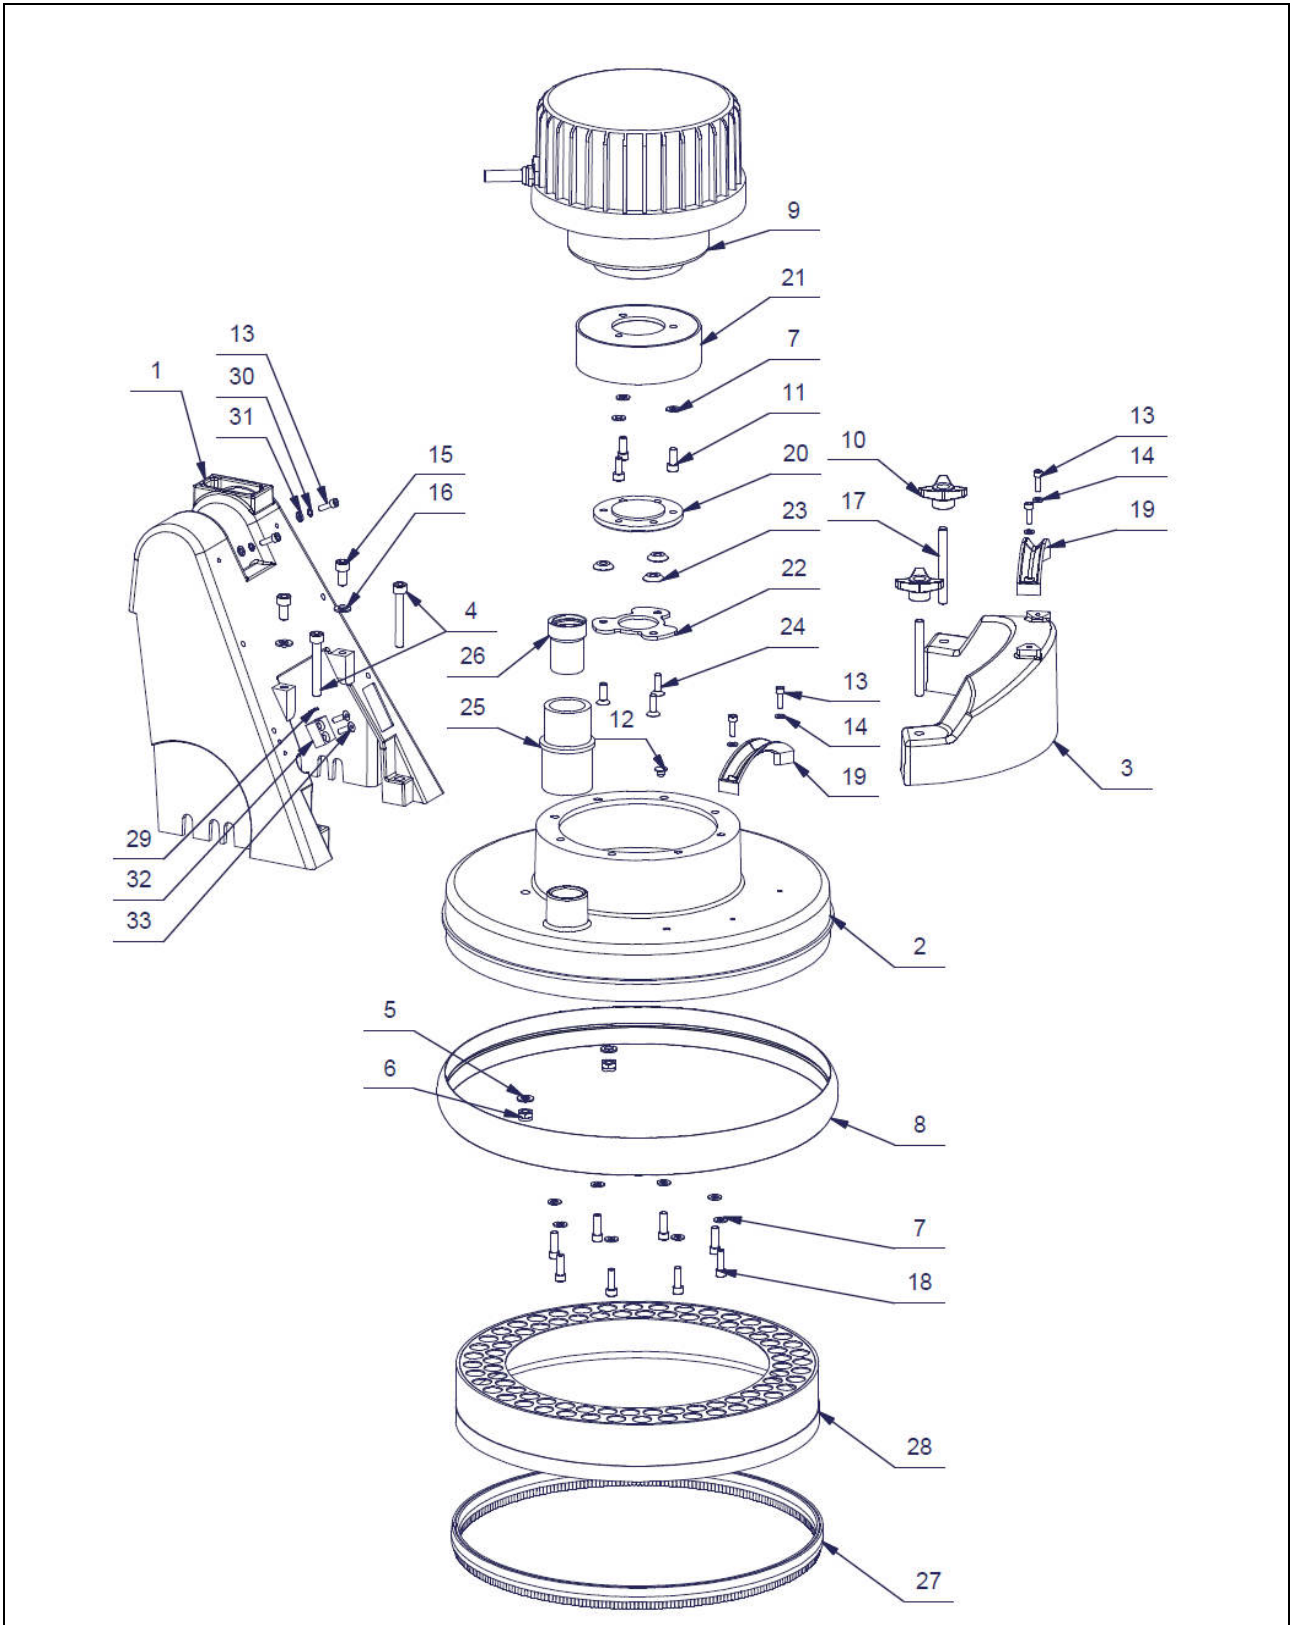

Einscheibenschleifmaschine MAMBO EVO

Art. # (D, F, A) 061804, (CH) 061808, (230V UK) 061809, (115V UK) 062551, (115V USA) 068952

3. Maschinenteil/ Machine/ Machine Palier de rouleau de ponnage

Einscheibenschleifmaschine MAMBO EVO

Art. # (D, F, A) 061804, (CH) 061808, (230V UK) 061809, (115V UK) 062551, (115V USA) 068952

3. Maschinenteil/ Machine/ Machine Palier de rouleau de ponnage

Pos	Pcs	#	Bezeichnung	Description	Dénomination	Norm
1	1	017830	Gehäuse bearbeitet	Housing	Boîtier	
2	1	037933	Abdeckung	Disc cover	Couvercle	
3	1	038311	Zusatzgewicht	Additional weight	Poids supplémentaire	
4	2	014742	Zylinderschraube	Cylindrical screw	Boulon hexagonal	DIN 912 - M10x70
5	2	014829	Unterlegscheibe	Washer	Rondelle	DIN 125-1 - B 10,5
6	2	014817	Sechskantmutter	Hexagon nut	Boulon hexagonal	DIN 985 - M10
7	11	014860	Schnorrscheibe	Washer	Disque Schnorr	M8
8	1	018624	Stossgummi	Rubber washer	Pare-choc en caoutchouc	
9	1	037293	Motor	Motor	Moteur	
10	2	037940	Dreisterngriffmutter	Star-shaped knob	Écrou étoile	D63 - M10
11	3	014734	Zylinderschraube	Cylindrical screw	Boulon hexagonal	DIN 912 - M8x20
12	1	050432	Abdeckstopfen	Filler Cap	Bouchon	D8,5x15
13	4	014730	Zylinderschraube	Cylindrical screw	Boulon hexagonal	DIN 912 - M6x20
14	4	014859	Schnorrscheibe	Washer	Disque Schnorr	M6
15	2	018301	Zylinderschraube	Cylindrical screw	Boulon hexagonal	DIN 912 - M10x20
16	2	014861	Schnorrscheibe	Washer	Disque Schnorr	M10
17	2	014789	Stiftschraube	Locking screw	Boulon fileté	DIN 939 - M10x80
18	8	037936	Zollschraube	Screw	Vis	5/16"
19	2	037954	Griff	Handle	Manette	
20	1	055054	Zwischenflansch	Intermediat flange	Bride	
21	1	048982	ZB Gummikupplung	Coupling	Accouplement	
22	1	015401	Kupplungsflansch	Coupling flange	Bride d'accouplement	
23	3	015402	Distanzscheibe	Distance washer	Ecarteur	
24	3	014761	Senkschraube	Counter sunk screw	Vis à tête fraisée	DIN 7991 - M8x25
25	1	038921	Absaugstutzen	Connecting piece	Manchon d'aspiration	
26	1	015387	Absaugstutzen kurz	Connecting piece, short	Manchon d'aspiration, rase	
27	1	020993	Bürste gross	Brush	Brosse	
28	1	020995	SG Staubdichtring gr.	Dust seal	Joint étanche	
29	1	063181	O-Ring	Seal ring	Bague d'étanchéité	8 x 2
30	2	014859	Schnorrscheibe	Washer	Disque Schnorr	M6
31	2	014827	U-Scheibe	Washer	Rondelle	DIN 125 - A6,4
32	1	063119	Halterung	Holdig device	fixation	
33	2	014757	Senkschraube	Counter sunk screw	Vis à tête fraisée	DIN 7991 - M6 x 20