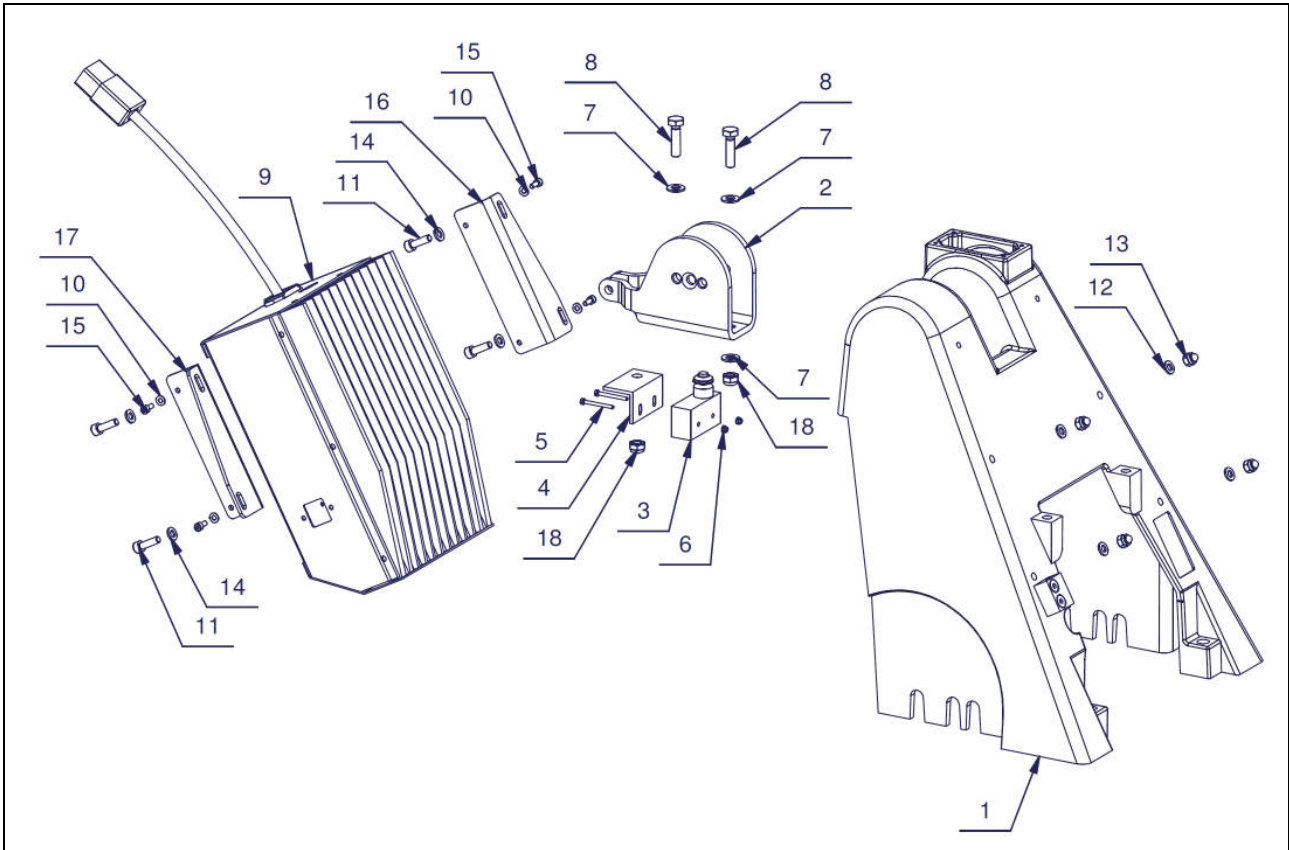

Einscheibenschleifmaschine MAMBO EVO

Art. # (D, F, A) 061804, (CH) 061808, (230V UK) 061809, (115V UK) 062551, (115V USA) 068952

2. Elektrische Installation/ Electrical Installation/ Installation électrique:

Pos	Pcs	#	Bezeichnung	Description	Dénomination	Norm
1	1	017830	Gehäuse	Housing	Boîtier	
2	1	060706	Stielaufnahme	Handle support	Butée du manche	
3	1	014648	Neigungsschalter Stielverstellung	Switch (handle adjustment)	Levier de réglage du timon	
4	1	017925	Halter (Schalter-Stielverst.)	Handle mounting	Porte-manche	
5	2	017744	Zylinderschraube	Cylindrical screw	Boulon hexagonal	DIN 84 - M3 x 30
6	2	017768	Sechskantmutter	Hexagon nut	Ecrou hexagonal	DIN 985 - M3
7	3	014860	Schnorr Scheibe	Washer	Disque Schnorr	M8
8	2	017060	Sechskantschraube	Hexagon bolt	Boulon hexagonal	DIN 933 - M8x30
9	1	061420	Elektronik	Elektronics	Electronique	230V 50/60Hz
9	1	062379	Elektronik	Elektronics	Electronique	115V 50/60Hz
10	4	016961	Schnorr Scheibe	Washer	Disque Schnorr	M4
11	4	014730	Zylinderschraube	Cylindrical screw	Boulon hexagonal	DIN 912 - M6x20
12	4	014827	Unterlegscheibe	Washer	Rondelle	DIN 125-2 - B 6,4
13	4	017728	Hutmutter	Cap nut	Ecrou borgne	DIN 986 - M6
14	4	014859	Schnorr Scheibe	Washer	Disque Schnorr	M6
15	4	014717	Zylinderschraube	Cylindrical screw	Boulon hexagonal	DIN 912 - M4x 10
16	1	037963	Halter, links	Holding device, left	Serrage, droit	
17	1	037962	Halter, rechts	Holding device, right	Serrage, gauche	
18	2	014816	Stopmutter	Nut, self-locking	Ecrou hexagona freinage interne	DIN 985 - M8