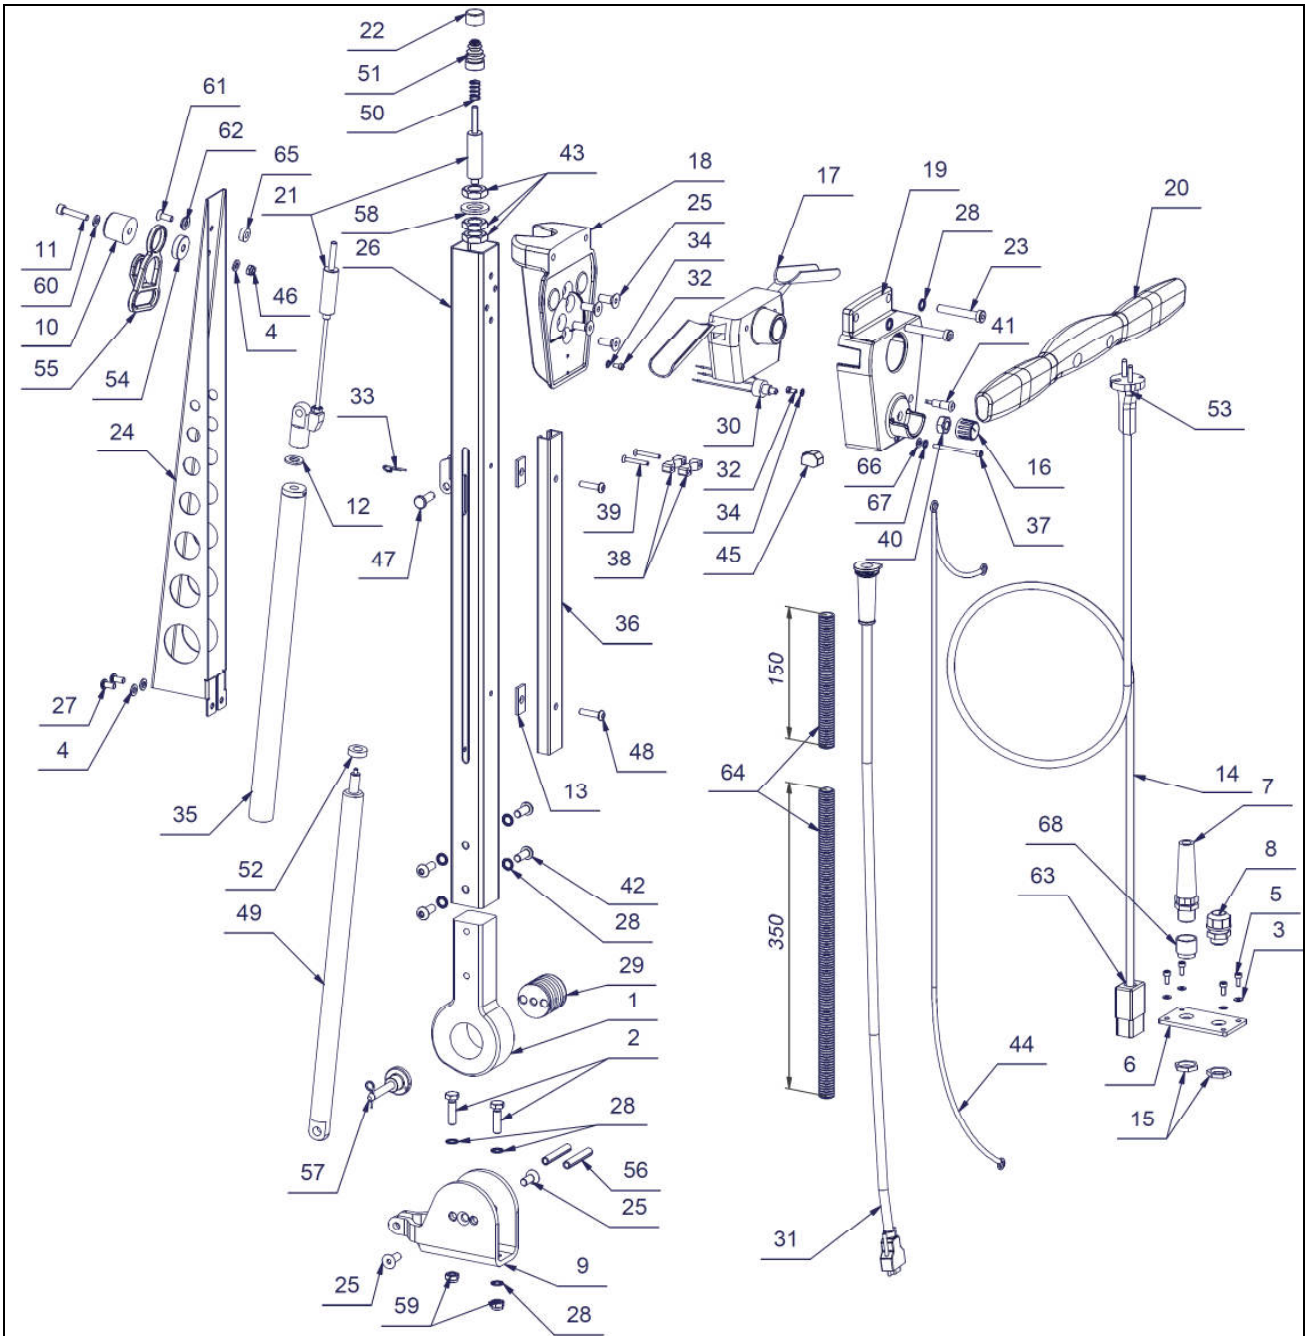

Einscheibenschleifmaschine MAMBO EVO

Art. # (D, F, A) 061804, (CH) 061808, (230V UK) 061809, (115V UK) 062551, (115V USA) 068952

4. Stiel/ Handle/ Manche 230V

Einscheibenschleifmaschine MAMBO EVO

Art. # (D, F, A) 061804, (CH) 061808, (230V UK) 061809, (115V UK) 062551, (115V USA) 068952

4. Stiel/ Handle/ Manche 230V

Pos	Pcs	#	Bezeichnung	Description	Dénomination	Norm
1	1	060705	Stielhalterung	Handle support	Butée du manche	
2	2	017060	Sechskantschraube	Hexagon bolt	Vis à six pans	DIN 933 - M8x30
3	8	016961	Schnorr Scheibe	Washer	Disque Schnorr	M4
4	3	014859	Schnorr Scheibe	Washer	Disque Schnorr	M6
5	4	014717	Zylinderschraube	Cylindrical screw	Boulon hexagonal	DIN 912 - M4x10
6	1	038502	Platte PG Verschr. 2fach	Plate	Plaque	
7	1	039710	Versch. m. Biegeschutz	Connection	Vissage	PG11
8	1	038836	Verschraubung	Connection	Vissage	
9	1	060706	Stielaufnahme	Support handle	Support manche	
10	1	016138	Türpuffer	Floor stopper	Butoir de porte	
11	1	017678	Zylinderschraube	Cylindrical screw	Boulon hexagonal	DIN 912 - M6x30
12	1	014861	Schnorr Scheibe	Washer	Disque Schnorr	M10
13	2	014932	Gummiplatte	Rubber sleeve	Plaque en caoutchouc	
14	1	061407	Zuleitung ohne Stecker	Cord without plug	Cordon d'alimentation, sans connecteur	230V / 115V 0,5m
14	1		Zuleitung ohne Stecker	Cord without plug	Cordon d'alimentation, sans connecteur	230V / 115V 10m
15	2	019182	Gegenmutter	Nut	Boulon	PG 11
16	1	014647	ZB-Drehknopf	Knob	Bouton de commande	
17	1	015000	ZB- Zweihandschalter	Two-hand switch	Levier à deux mains	
18	1	060732	Grundträger	Base support	Support de base	
19	1	061745	Schaltergehäuse	Switch housing	Couvercle de levier	
20	1	015421	Schäumgriff	Foam grip	Poignée à mousse	
21	1	060723	Auslösekopf Evo	Release Gas Spring	Bouton de commande	
22	1	060710	Drückknopf	Press button	Bouton-poussoir	
23	2	017551	Zylinderschraube	Cylindrical screw	Boulon hexagonal	DIN 7984 -M8x50
24	1	060721	Blechabdeckung	Cover, Metall	Couvercle, tôle	
25	6	014759	Senkschraube	Counter sunk screw	Vis à tête fraisée	DIN 7991-M8x18
26	1	060765	SG Vierkantstiel	Handle, square	Manche, carré	
27	2	017552	Linsenflanschkopfschraube	Tallow-drop screw	Vis à tête goutte-de-suif	M6x16 m. innen6
28	9	014860	Schnorr Scheibe	Washer	Disque Schnorr	M8
29	1	060708	Lagerbolzen	Bearing pin	Boulon	
30	1	037939	Potentiometer 4K7	Potentiometer	Potentiomètre	
31	1	038032	Steuerkabel kompl.	Control wire	commande câble	
32	2	017473	Messingschraube	Bolt	Vis	DIN 84 - M4 x 8
33	1	060766	Federstecker	Feder	Ressort	ähnl. DIN 11024
34	2	017663	Zahnscheibe	Washer	Disque	DIN 6797 - A 4,3
35	1	060707	SG Schutzrohr	Protection tube	Tube de protection	
36	1	038289	Kabelkanal	Cable pit	Conduite de câbles	
37	1	017639	Zylinderschraube	Cylindrical screw	Boulon hexagonal	DIN 912-M4x55
38	2	017709	Kabelschelle	Cable clamp	Collier de câble	
39	2	017563	Senkschraube	Counter sunk screw	Vis à tête fraisée	DIN 7991 M4x30
40	1	014811	Sechskantmutter	Hexagon nut	Ecrou hexagonal	DIN 934 - M10
41	1	038281	LED-Leuchte	LED-lamp	LED-Lampe