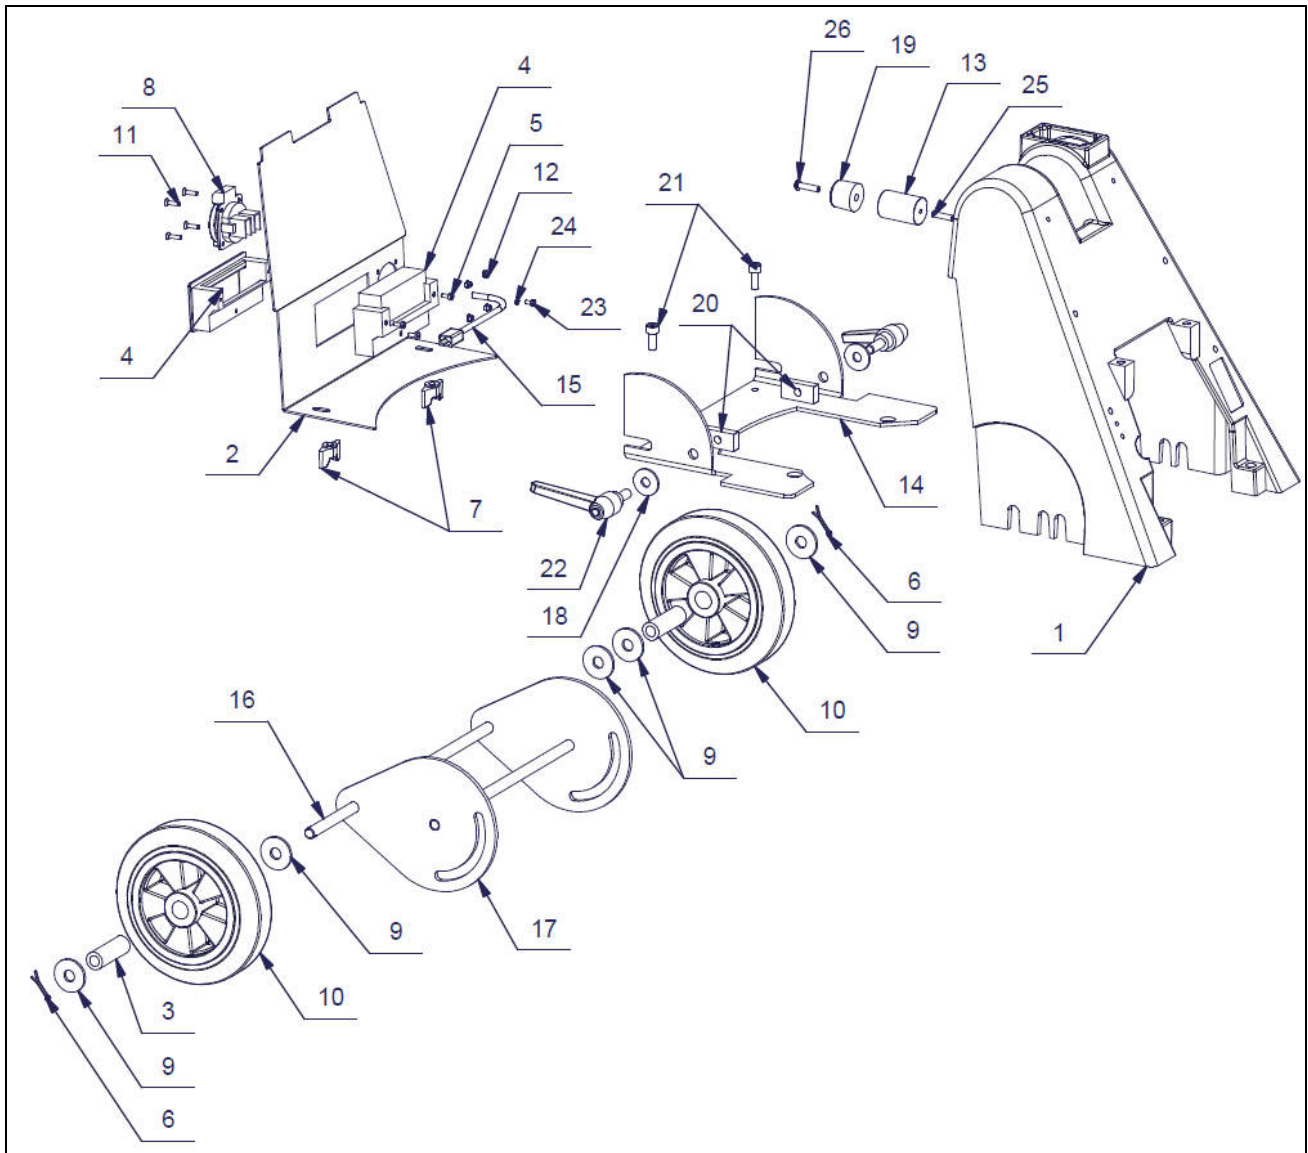

Einscheibenschleifmaschine MAMBO EVO

Art. # (D, F, A) 061804, (CH) 061808, (230V UK) 061809, (115V UK) 062551, (115V USA) 068952

1. Fahrwerk + Gehäuse/ Housing + Carriage/ Boîtier + Châssis:

Einscheibenschleifmaschine MAMBO EVO

Art. # (D, F, A) 061804, (CH) 061808, (230V UK) 061809, (115V UK) 062551, (115V USA) 068952

1. Fahrwerk + Gehäuse/ Housing + Carriage/ Boîtier + Châssis:

Pos	Pcs	#	Bezeichnung	Description	Dénomination	Norm
1	1	017830	Gehäuse	Housing	Boîtier	
2	1	037935	Rückwand 230V	Back panel	Face arrière	
2	1	042146	Rückwand 115V	Back panel	Face arrière	
3	2	017922	Radnabe	Wheel hub	Moyeu de roue	
4	1	017594	Muldengriff	Recessed grip	Poignée	
5	3	014804	Linsenschrauben	Counter screw	Vis à tête goutte-de-suif	DIN 7985 - M4x10
6	2	018806	Splint	Split-pin	Goupille fendue	DIN 94 - 3,2x25
7	2	016995	Flügelmutter	Thumb nut	Ecrou à oreilles	M8
8	1	014653	Steckdose	Socket	Prise de courant	
9	5	017637	Unterlegscheibe	Washer	Rondelle	DIN 9021 - 13
10	2	014645	Rad 180	Wheel	Roue	
11	4	017702	Senkschraube	Counter sunk screw	Vis à tête fraisée	DIN 7991-M4x16
12	4	014813	Sechskantmutter	Hexagon nut	Ecrou hexagonal	DIN 985 - M4
13	1	061885	Distanz	Spacer	Ecarteur	
14	1	037957	Chassis	Chassis	Chassis	
15	1	037956	Kabel m. Eurobuchse	Cable w. Bushing	Câble et Douille	
16	1	037967	Achse f. Fahrwerk	Axle	Axe	
17	1	037958	Fahrwerk	Chassis	Roue	
18	2	018236	Unterlegscheibe	Washer	Rondelle	DIN 9021 - 10,5
19	1	016138	Türpuffer	Floor Stopper	Butoir de Porte	
20	2	038290	Rechteckmutter	Nut	Ecrou	M10
21	2	014734	Zylinderschraube	Cylindrical screw	Boulon hexagonal	DIN 912 - M8 x 20
22	2	037952	Klemmhebel	Clamp socket	Borne plate	M10 x 32
23	1	017403	Messingschraube	Screw	Vis	DIN 84 - M4 x 8
24	1	017663	Zahnscheibe	Tooth lock washer	Disque denté	DIN 6797 - A 4,3
25	1	017526	Gewindestift	Headless pin	Vis sans tête	DIN 913 - M6x25
26	1	017558	Linsenflanschkopfschraube	Tallow-drop screw	Vis à tete goutte-de-suif	M6x25