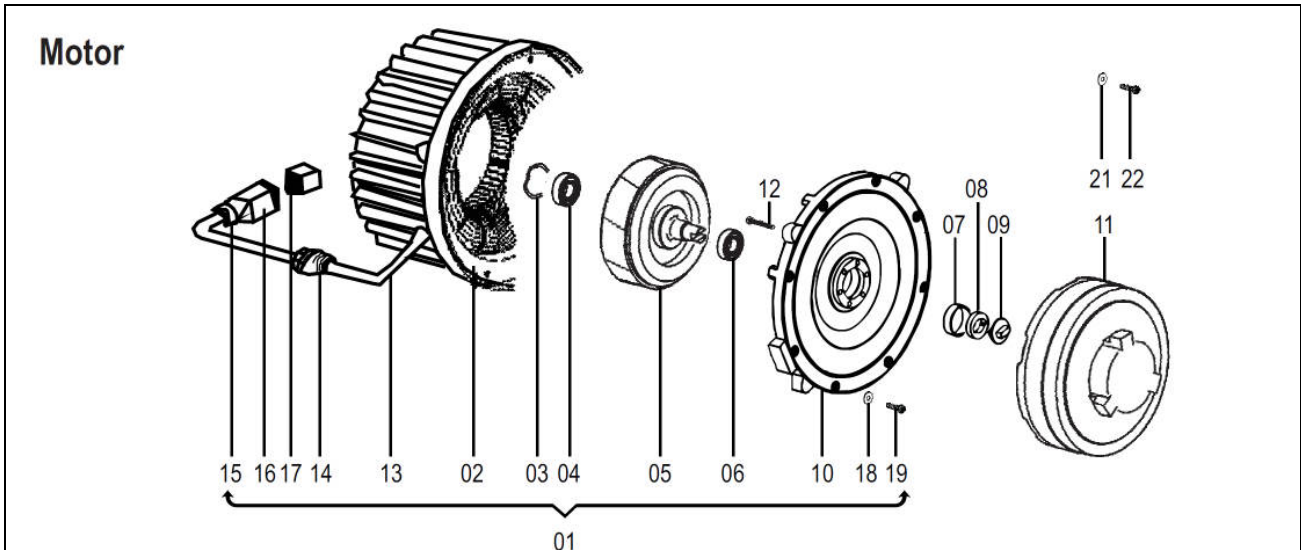

Einscheibenschleifmaschine MAMBO EVO

Art. # (D, F, A) 061804, (CH) 061808, (230V UK) 061809, (115V UK) 062551, (115V USA) 068952

Schaltplan/ Circuit diagram/ Schéma de connexions

Einscheibenschleifmaschine MAMBO EVO

Art. # (D, F, A) 061804, (CH) 061808, (230V UK) 061809, (115V UK) 062551, (115V USA) 068952

Motor/Motor/Moteur

Pos.	Pcs.	#	Bezeichnung	Description	Dénomination	Norm
1	1		Motor kompl.	Complete motor	Moteur compl.	
2	1		Stator mit Wicklung	Housing with winding	Stator avec enroulement	
3	1		Unterlegscheibe	Washer spring	Rondelle	
4	1	017210	Kugellager	Ball bearing	Palier à billes	6203 2RS
5	1	067882	Welle mit Rotor	Shaft with rotor	Larbre de rotor avec	
6	1	014702	Kugellager	Ball bearing	Palier à billes	6002 2RS
7	1	064752	Distanz-Ring	Spacer	Ecarteur	
8	1	064753	Mitnehmerscheibe	Carrier disc	Circlip	
9	1	064754	Kupplungsstück	Coupler	Entraîneur	
10	1		Führungsflansch	Endshield	Guide de bride	
11	1		Getriebe	Gear box (3 planets - 10:1)	Entraînement	
12	6	059872	Schraube	Screw	Vis	1/4 10-32
13	1		Kabel	Cable	Câble	
14	1		Kabeltülle	Cable stopper	Manchon support de câble	
15	1		Kabeltülle	Cable stopper	Manchon support de câble	
16	1		Steckergehäuse	Case (plug)	Boîtier de connecteur	
17	1		Stecker	Plug	Fiche	
18	4		Schnorrzscheibe	Schnorr washer	Disque Schnorr	
19	4		Schraube	Screw	Vis	
21	8		Schnorrzscheibe	Schnorr washer	Disque Schnorr	
22	8		Schraube	Screw	Vis	
o.Abb.	1	059858	O-Ring	Seal ring	Bague d'étanchéité	150x2
o.Abb.	1	052320	O-Ring	Seal ring	Bague d'étanchéité	50x2
o.Abb.	6	059860	Dichtring CU	Seal ring CU	Bague d'étanchéité	A 5x9 DIN 7603
o.Abb.	6	059873	Schraube	Screw	Vis	3/4 10-24