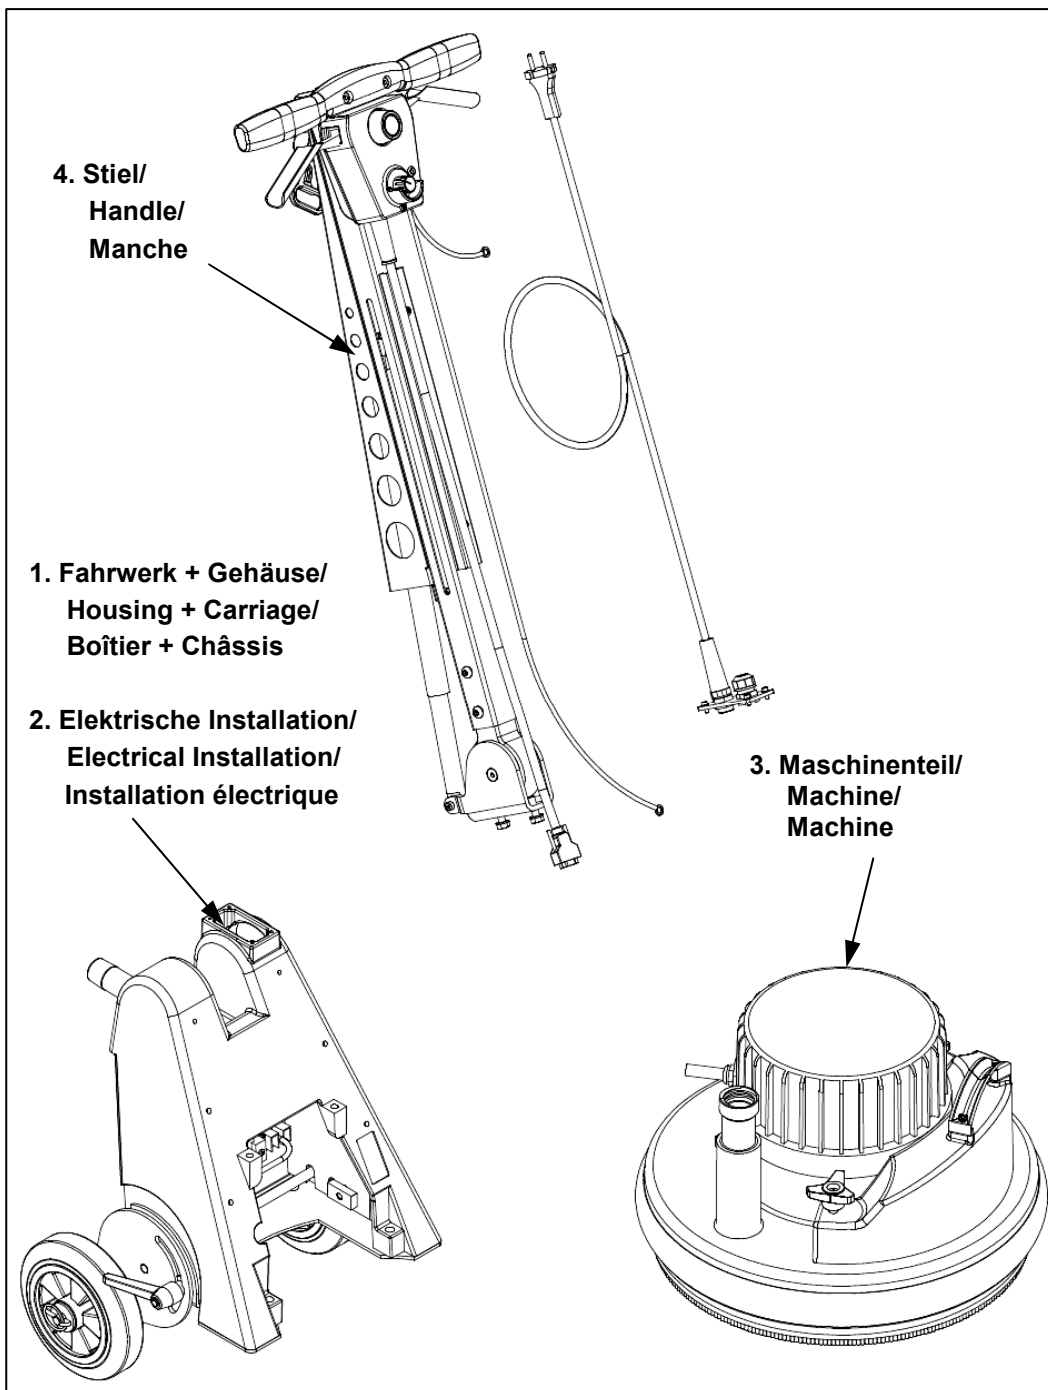

Einscheibenschleifmaschine MAMBO EVO

Art. # (D, F, A) 061804, (CH) 061808, (230V UK) 061809, (115V UK) 062551, (115V USA) 068952

Ersatzteilliste / Spare parts list / Liste de pièces de rechange

Masch. Nr.: ab 02/2011 bis heute

Jahrgang: ab 02/2011 bis heute

Bes. Kennzeichen: Stiel mit Gasdruckfeder

Ersatzteilliste / Spare Part List # 061805